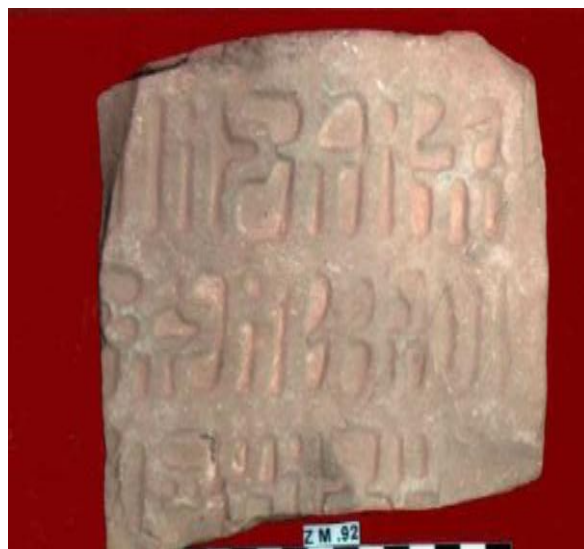

آثارنا المنهوبة (٨)

قائمة بمفقودات متحف زنجبار - ابين

الجمهورية اليمنية
وزارة الثقافة
الهيئة العامة للآثار والمتاحف
الإدارة العامة لحماية الآثار والممتلكات الثقافية