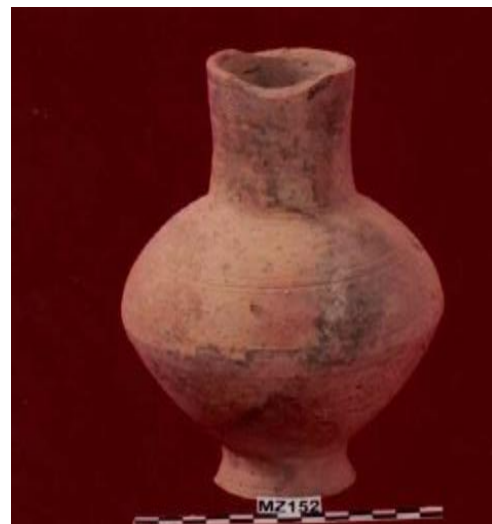

آثارنا المنهوبة (٨)

قائمة بمفقودات متحف زنجبار - ابين

الجمهورية اليمنية
وزارة الثقافة
الهيئة العامة للآثار والمتاحف
الإدارة العامة لحماية الآثار والممتلكات الثقافية