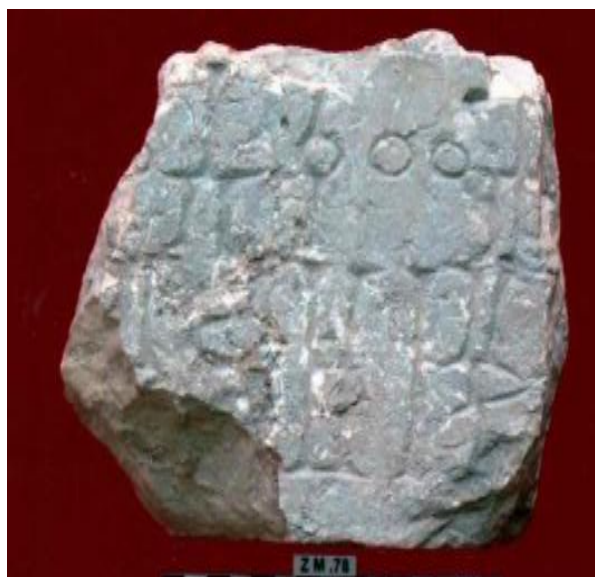

آثارنا المنهوبة (٨)

قائمة بمفقودات متحف زنجبار - ابين

الجمهورية اليمنية
وزارة الثقافة
الهيئة العامة للآثار والمتاحف
الإدارة العامة لحماية الآثار والممتلكات الثقافية