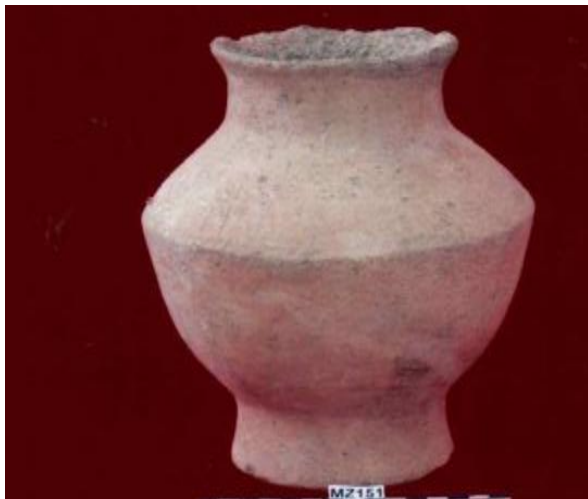

آثارنا المنهوبة (٨)

قائمة بمفقودات متحف زنجبار - ابين

الجمهورية اليمنية
وزارة الثقافة
الهيئة العامة للآثار والمتاحف
الإدارة العامة لحماية الآثار والممتلكات الثقافية