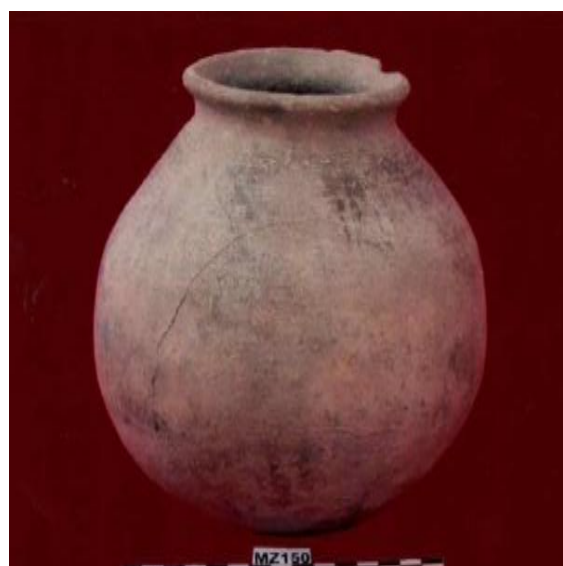

آثارنا المنهوبة (٨)

قائمة بمفقودات متحف زنجبار - ابين

الجمهورية اليمنية
وزارة الثقافة
الهيئة العامة للآثار والمتاحف
الإدارة العامة لحماية الآثار والممتلكات الثقافية