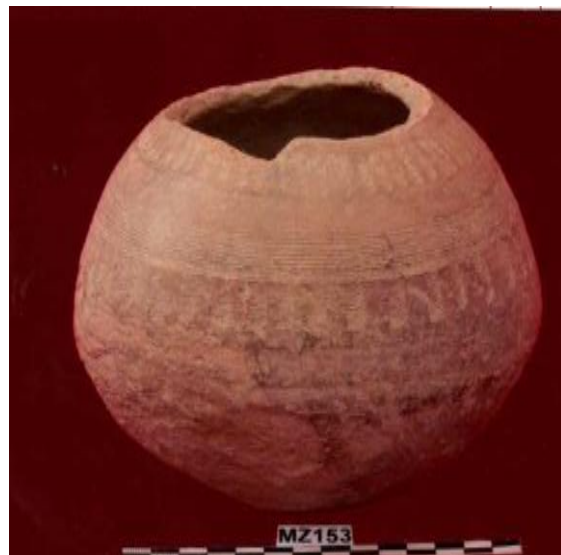

آثارنا المنهوبة (٨)

قائمة بمفقودات متحف زنجبار - ابين

الجمهورية اليمنية
وزارة الثقافة
الهيئة العامة للآثار والمتاحف
الإدارة العامة لحماية الآثار والممتلكات الثقافية