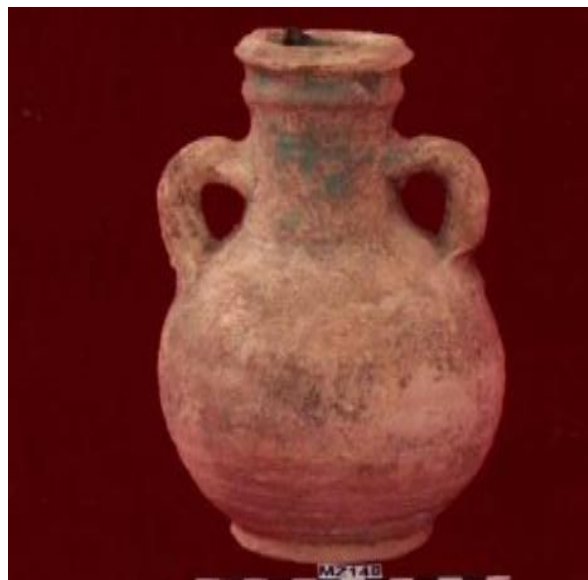

آثارنا المنهوبة (٨)

قائمة بمفقودات متحف زنجبار - ابين

الجمهورية اليمنية
وزارة الثقافة
الهيئة العامة للآثار والمتاحف
الإدارة العامة لحماية الآثار والممتلكات الثقافية