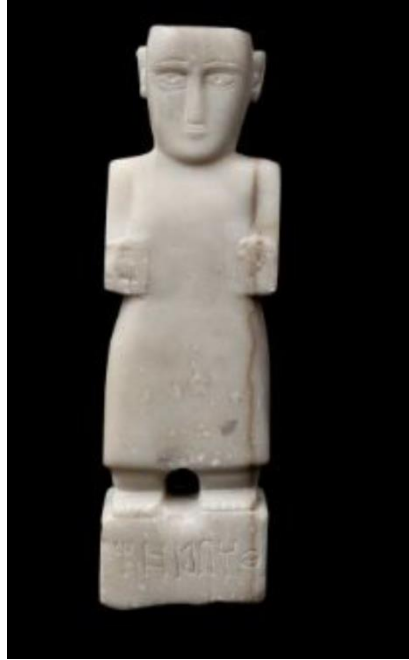

آثارنا المنهوبة (٧)

قطع أثرية يمنية معروضة في مزادات

تمثال لرجل واقف على قاعدة	نوع القطعة
البستر	المادة
	المقاسات
جنوب الجزيرة العربية منتصف الالف الاول قبل الميلاد (اليمن القديم)	الحقبة التاريخية
مزااد كيبورتد لندن https://bid.curatedauctions.co.uk/auctions/8217/curated10003/lot-details/bf693ff4-20e7-4fb1-813a-aeb000e805e7	مكان وجودها
تمثال لرجل مكتمل واضح ملامح الوجه، العيون لوزيتان والانف بارز ، اليدان قصيرتان ممدودة الى الامام ،الارجل قصيرة، يقف على قاعدة مكعبة الشكل عليها نقش بخط المسند مكون سطر واحد يقرأ : وه ب م ا ذ ح	الوصف