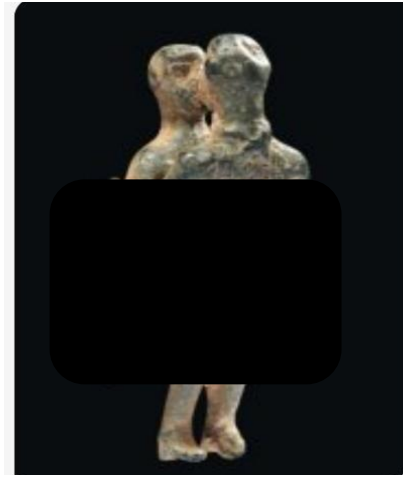

صورة رقم (16)

نوع القطعة	تمثالين لرجل وامرأة
المادة	البرونز
المقاسات	طول 9سم
الحقبة التاريخية	القرن الثاني - الثالث جنوب شبه الجزيرة العربية (اليمن القديم)
مكانها الحالي	نيويورك - 2010/6/10م
الوصف	زوج تمثالي لرجل وامرأة في وضع جنسي