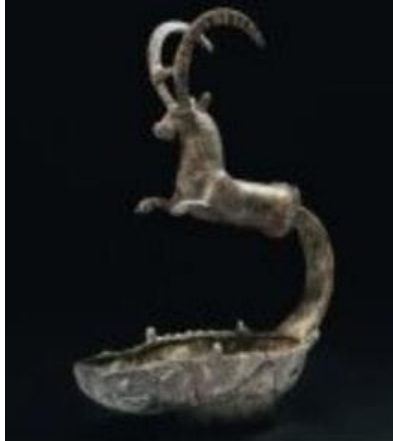

آثارنا المنهوبة (5)

قائمة لقطع أثرية يمنية مفقودة

صورة رقم (13)

مسرجة	نوع القطعة
برونز	المادة
طول 32,5 سم	المقاسات
القرن الخامس الرابع ق. م جنوب شبه الجزيرة العربية (اليمن القديم) - سباء	الحقبة التاريخية
مسرجة على شكل ورقة شجر مسننة الحوا، لها مقبض منحنى ينتهي بجسم حيوان وعل ذو قرون كبيرة منحنية الى الخلف ، ويدان ممدودتان الى الامام قصيرة ، بها نقش بخط المسند من ثلاث احرف غير واضحة ، عرضت للبيع في دار بيير بيرج وشركاه https://www.pba-auctions.com/lot/7974/1617595?refurl=Grande+lampe+%C3%A0+huile+dont+les+bords+sont+orn%C3%A9s+de+rinc+eaux+de+lierre+et+%27arri%C3%A8re+d%27une+inscription+	الوصف