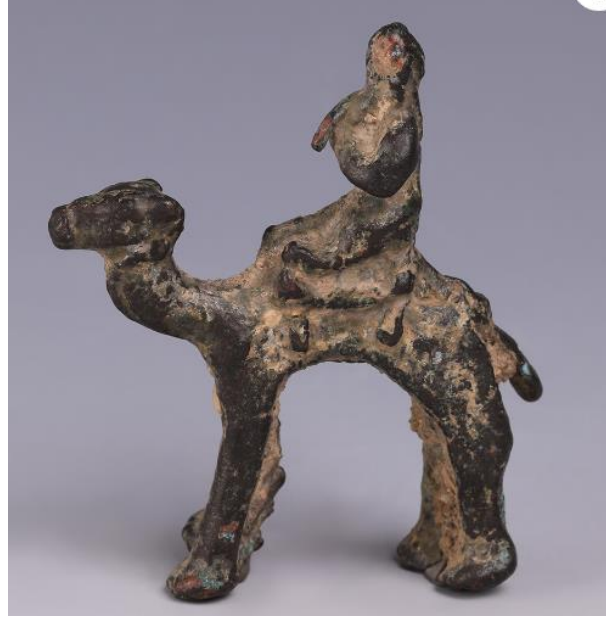

007	رقم القطعة
تمثال لرجل يمتطي جمل	اسم القطعة
البرونز	المادة
الطول 7.1 سم العرض 2.1 سم الارتفاع 8 سم	الحجم والمقاسات
القرن 1-2 ق.م	الفترة الزمنية
Antiquities	اسم المزاد
تمثال لجمل مع الراكب مصنوع من البرونز واضح الملامح. البدن نحيف والارجل طويلة الرقبة ممدودة الى الامام وارس منحني في حالة حركة يمتطيه راكب على شكل أدمي غير واضح الملامح	وصف القطعة
جيدة	الحالة الراهنة
تم الحصول عليها في ثمانينيات القرن العشرين من مجموعة فرنسية.	الملاحظة
South Arabian Bronze Camel Rider - Near Eastern Antiquities | Ancient & Oriental	رابط القطعة