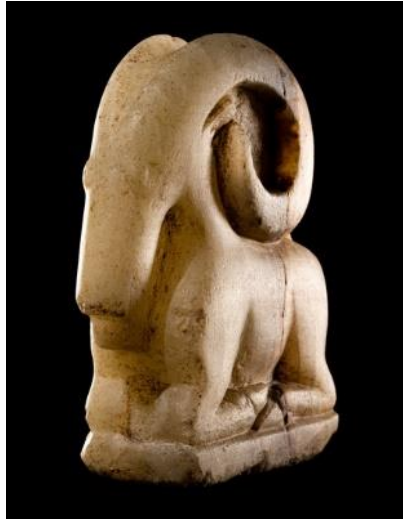

021	رقم القطعة
تمثال لحيوان الوعل.	اسم القطعة
حجر مرمر.	المادة
الارتفاع 5 8/3 بوصة (14 سم)	الحجم والمقاسات
القرن الأول الميلادي	الفترة الزمنية
LOT - ART	اسم المزاد
تمثال لحيوان الوعل من حجر المرمر، رابض على قاعدة مستطيلة، برأس بارز متدلي للأمام، وعينان بارزتان، وقرنان منحنية نحو الخلف يقع أسفلهما الأذنان.	وصف القطعة
ممتازة.	الحالة الراهنة للقطعة
	ملاحظات
https://www.lot-art.com/auction-lots/A-South-Arabian-Alabaster-Ibex-Height-5-38-inches-14-cm/69-south_arabian-26.5.22-hindman	رابط القطعة