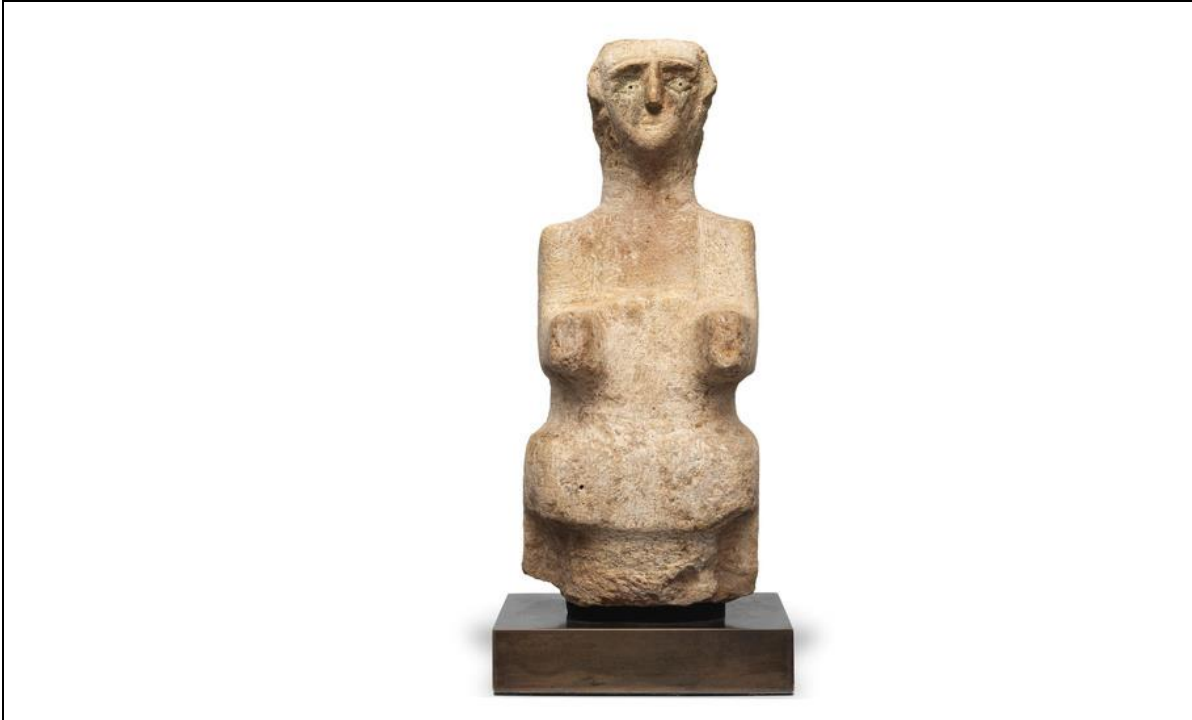

024	رقم القطعة
تمثال آدمي.	اسم القطعة
حجر جبيري (بلق).	المادة
ارتفاع 24 س..	الحجم والمقاسات
القرن الثالث قبل الميلاد - القرن الأول الميلادي.	الفترة الزمنية
LOT - ART	اسم المزاد
تمثال آدمي من الحجر الجبيري لآدمي جالس، أطرافه مكسورة وله عينان مطعمتان، وأنف وحاجبان بارزان، وله ذقن مدبب ورقبة غليظة.	وصف القطعة
سيئة.	الحالة الراهنة للقطعة
	ملاحظات
https://www.lot-art.com/auction-lots/A-South-Arabian-limestone-female-figure/256-south_arabian-06.7.23-bonham	رابط القطعة