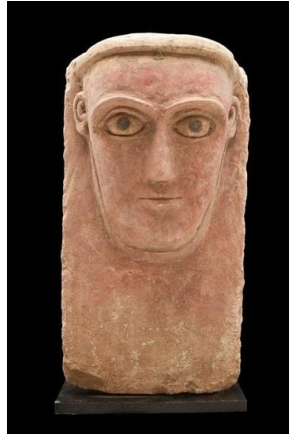

016	رقم القطعة
شاهد قبر .	اسم القطعة
حجر جيري (بلق).	المادة
	الحجم والمقاسات
200 قبل الميلاد - 100 بعد الميلاد	الفترة الزمنية
LOT - ART	اسم المزاد
شاهد قبر من الحجر الجيري واضح الملامح، بعينان جاحضتان غائرتان مطعمتان، وحاجبان مقوسان بارزان يعلوهما جبهة غائرة، والأنف بارز، الشفتان بارزتان يتوسطهما خط أفقي غائر يمثل فتحة الفم، وعلى الجانبين تظهر الأذنان بحالة سليمة.	وصف القطعة
ممتازة.	الحالة الراهنة للقطعة
	ملاحظات
https://www.lot-art.com/auction-lots/SOUTH-ARABIAN-STONE-FACE-STELE-WITH-INLAID-EYES/492-south_arabian-12.3.23-apollo	رابط القطعة